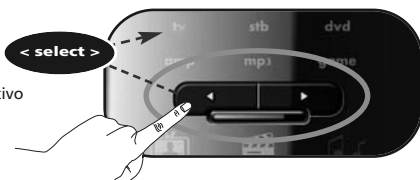

por ex.,  
Telecomando  
original  
(operacional)

(Cópia)

1

Prima sem largar a tecla **magic** durante 3 seg.

--> O anel Azul acende duas vezes

2

Prima **9 7 5**.

--> O anel Azul acende duas vezes.

3

Seleccione o dispositivo  
correspondente,  
por ex., a **tv**.

4

**ATENÇÃO:** Coloque os dois telecomandos numa superfície plana. Certifique-se de que as extremidades que normalmente aponta para o seu dispositivo estão viradas uma para a outra.