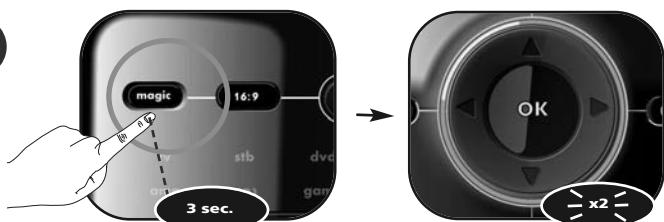

2

Prima sem largar a tecla **magic** durante 3 seg. --> O anel Azul acende duas vezes.

3

Selecione o dispositivo correspondente, por ex., **tv**.

4

Introduza o primeiro código listado para o seu tipo de dispositivo e marca (por e., tv Hitachi = **1576**)

--> O anel Azul acende duas vezes.

5

Prima a tecla de **Alimentação (\*\*)**

**Parabéns! Já deverá ser possível voltar a LIGAR o dispositivo e controlá-lo com êxito.**

Se o seu dispositivo não DESLIGAR --> Repita os passos 1 - 5 com o código seguinte listado para a sua marca.

## Método de Busca

1

Prima sem largar a tecla **magic** durante 3 seg. --> O anel Azul acende duas vezes.

2

Selecione o dispositivo correspondente, por ex., a **tv**.

3

Prima **9 9 1**.

--> O anel Azul acende duas vezes.