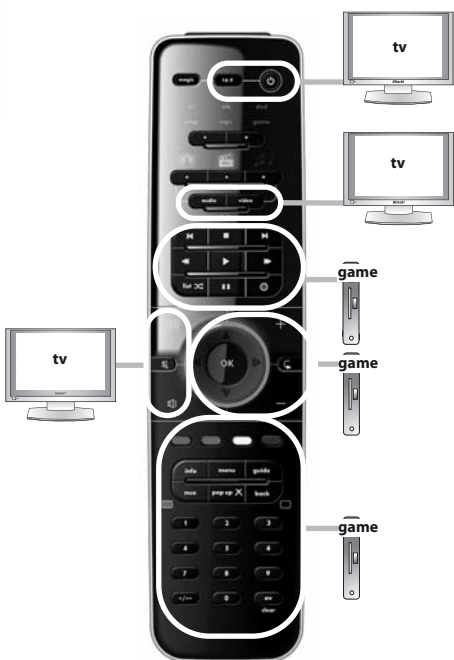

# ONE FOR ALL SmartControl™

watch movie : **1** = tv + dvd

watch movie : **2** = tv + dvd + amp

watch movie : 3 = tv + game

watch movie : 4 = tv + game + amp

# ONE FOR ALL SmartControl™

listen to music : **1** = amp + mp3

listen to music : **2** = amp + dvd

listen to music : **3** = amp + game

- Configuração de Código Directo ..... 45
- Método de Busca ..... 46
- Controlo de Volume ..... 47
- Aprendizagem (cópia) ..... 48
- ONE FOR ALL SmartControl™ ..... 50
- Características adicionais (consulte o manual no nosso Web site)
  - Reatribuição de Modo - Alterar um modo do dispositivo para configurar dois (ou mais) dispositivos do mesmo tipo.
  - Key Magic® - Permite programar funções a partir do telecomando original mesmo que tenha sido PERDIDO ou DANIFICADO
  - Macro - Permite enviar uma sequência de comandos premindo uma única tecla.