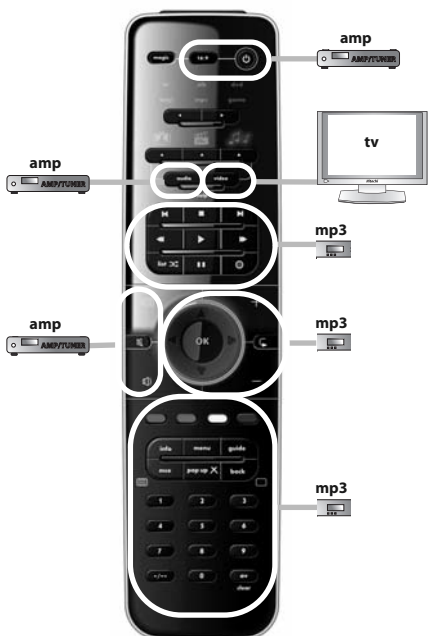

## Español

Antes de comenzar, compruebe que la marca de su dispositivo aparece en la lista de marcas de SimpleSet y qué número se le ha asignado (p. ej., tv Hitachi = 1).

- 1 Mantenga pulsado MAGIC durante 3 segundos hasta que el indicador circular azul alrededor de la tecla OK se ilumine dos veces.
- 2 Seleccione el dispositivo que desea configurar (p. ej., tv).
- 3 Mantenga pulsado la tecla del número asignado a su marca (p. ej., para tv Hitachi = pulse 1) hasta que el dispositivo se apague (máx. 36 segundos). El indicador circular LED de color azul y el indicador LED del dispositivo correspondiente se iluminarán cada 3 segundos mientras se esté transmitiendo la señal. **Asegúrese de soltar esta tecla una vez apagado el dispositivo para completar la configuración.**

# ONE FOR ALL SmartControl™

watch movie : **1** = tv + dvd

watch movie : **2** = tv + dvd + amp

watch movie : 3 = tv + game

watch movie : 4 = tv + game + amp

# ONE FOR ALL SmartControl™

listen to music : **1** = amp + mp3

listen to music : **2** = amp + dvd

listen to music : **3** = amp + game

- Configuração de Código Directo ..... 45
- Método de Busca ..... 46
- Controlo de Volume ..... 47
- Aprendizagem (cópia) ..... 48
- ONE FOR ALL SmartControl™ ..... 50
- Características adicionais (consulte o manual no nosso Web site)
  - Reatribuição de Modo - Alterar um modo do dispositivo para configurar dois (ou mais) dispositivos do mesmo tipo.
  - Key Magic® - Permite programar funções a partir do telecomando original mesmo que tenha sido PERDIDO ou DANIFICADO
  - Macro - Permite enviar uma sequência de comandos premindo uma única tecla.