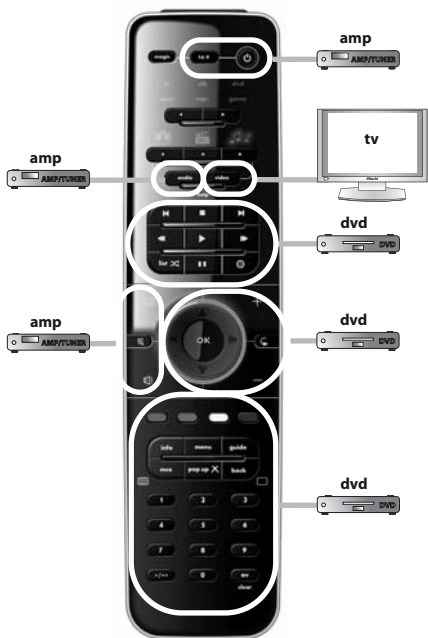

## Español

Antes de comenzar, compruebe que la marca de su dispositivo aparece en la lista de marcas de SimpleSet y qué número se le ha asignado (p. ej., tv Hitachi = 1).

- 1 Mantenga pulsado MAGIC durante 3 segundos hasta que el indicador circular azul alrededor de la tecla OK se ilumine dos veces.
- 2 Seleccione el dispositivo que desea configurar (p. ej., tv).
- 3 Mantenga pulsado la tecla del número asignado a su marca (p. ej., para tv Hitachi = pulse 1) hasta que el dispositivo se apague (máx. 36 segundos). El indicador circular LED de color azul y el indicador LED del dispositivo correspondiente se iluminarán cada 3 segundos mientras se esté transmitiendo la señal. **Asegúrese de soltar esta tecla una vez apagado el dispositivo para completar la configuración.**

# ONE FOR ALL SmartControl™

watch movie : **1** = tv + dvd

watch movie : **2** = tv + dvd + amp

watch movie : 3 = tv + game

watch movie : 4 = tv + game + amp

# ONE FOR ALL SmartControl™

listen to music : **1** = amp + mp3

listen to music : **2** = amp + dvd

listen to music : **3** = amp + game

- Configuração de Código Directo ..... 45
- Método de Busca ..... 46
- Controlo de Volume ..... 47
- Aprendizagem (cópia) ..... 48
- ONE FOR ALL SmartControl™ ..... 50
- Características adicionais (consulte o manual no nosso Web site)
  - Reatribuição de Modo - Alterar um modo do dispositivo para configurar dois (ou mais) dispositivos do mesmo tipo.
  - Key Magic® - Permite programar funções a partir do telecomando original mesmo que tenha sido PERDIDO ou DANIFICADO
  - Macro - Permite enviar uma sequência de comandos premindo uma única tecla.