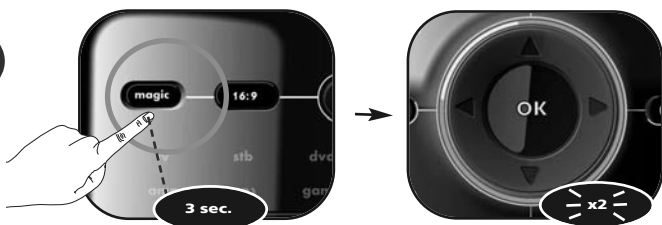

Controlo de volume

Esta característica dá a possibilidade de definir o Volume (VOL+, VOL- e Mute) para controlar sempre um determinado dispositivo (por ex., tv), independentemente da tecla de modo do dispositivo (tv, stb, dvd, amp, mp3 ou game) que for seleccionada.

Neste exemplo, vamos definir o Controlo de Volume (VOL+, VOL- e Mute) para "volume de tv":

1

Prima sem largar a tecla **magic** durante 3 seg. --> O anel Azul acende duas vezes.

2