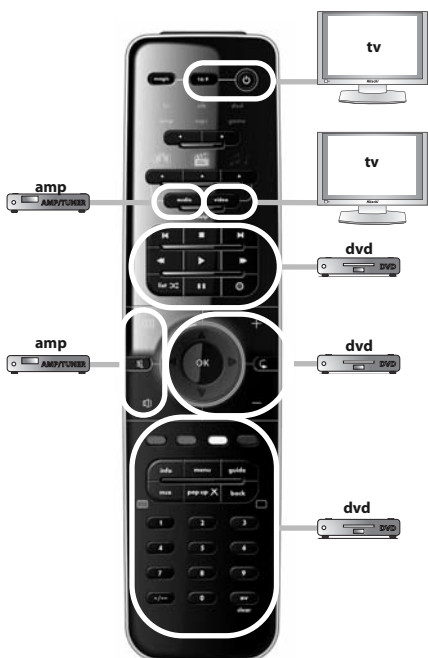

watch movie : **2** = tv + dvd + amp