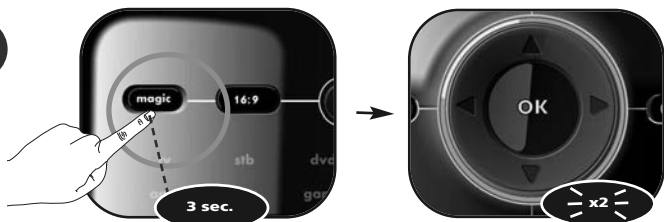

Prima sem largar a tecla **magic** para guardar as definições.

--> O anel Azul acende duas vezes.

Parabéns! Transferiu (copiou) com êxito a função "I/II (mono/estéreo)" do Telecomando original para o Telecomando UNIVERSAL. AGORA sempre que premir a "tecla vermelha" (no modo de tv) obterá a função "I/II (mono/estéreo)".

Como eliminar uma função transferida para recuperar a função original?

1) Prima sem largar a tecla magic durante 3 seg. --> O anel Azul acende duas vezes.
2) Prima 9 7 6.
3) Seleccione o modo de dispositivo correspondente (por ex., tv).
4) Prima a tecla que pretende eliminar (por ex., a tecla vermelha) duas vezes.