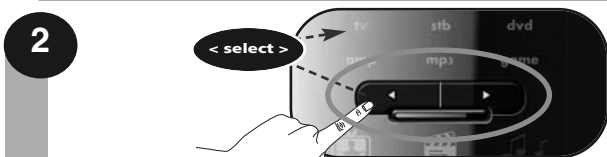

ONE FOR ALL SimpleSet™

Hitachi

	tv	stb	dvd
1	Hitachi	Virgin Media	JVC
2	IVG	Foxtel	LG

- **(English)** ATTENTION: If your original remote control did not have a Power key the "pause" function will be send instead. Please start a dvd/mp3 playing before performing SimpleSet.
- **(Deutsch)** ACHTUNG: Wenn Ihre Original-Fernbedienung nicht über eine Ein/Aus-Taste verfügt, wird stattdessen der Befehl „Pause“ gesendet. Starten Sie vor der Ausführung von „SimpleSet“ eine DVD-/MP3-Wiedergabe.
- **(Español)** ATENCIÓN: si el mando a distancia original no tenía botón de encendido, se transmitirá la función de pausa en su lugar. Reproduzca un dvd/mp3 antes de realizar el proceso de configuración SimpleSet.
- **(Français)** ATTENTION : si votre télécommande d'origine n'était pas dotée d'une touche marche/arrêt, c'est la fonction « pause » qui lui est substituée. Démarrez la lecture d'un DVD/MP3 avant d'effectuer la programmation SimpleSet.
- **(Português)** ATENÇÃO: Se o seu controlo remoto original não tiver uma tecla de Alimentação, será enviada a função de "pausa". Inicie a reprodução de dvd/mp3 antes de efectuar a Configuração SimpleSet.
- **(Italiano)** ATTENZIONE: se sul telecomando originale non era presente il tasto di alimentazione (Power), verrà utilizzata la funzione "pause". Prima di eseguire SimpleSet, avviare la riproduzione di un dvd/mp3.
- **(Nederlands)** LET OP: als uw oorspronkelijke afstandsbediening geen aan/uit-knop had, wordt het signaal voor de pauze functie verzonden. Start het afspelen van een DVD/MP3 voordat u SimpleSet uitvoert.
- **(Polski)** UWAGA: Jeśli oryginalny pilot nie miał przycisku włączania/wyłączania, zostanie wysłany sygnał „pauza”. Przed rozpoczęciem szybkiej konfiguracji należy włączyć odtwarzanie dvd/mp3.
- **(Česky)** POZOR: Pokud původní dálkový ovladač není vybaven tlačítkem Power, bude místo toho odeslán signál funkce „Pause“ (Pozastavení). Před použitím sady SimpleSet zahajte přehrávání DVD/MP3.