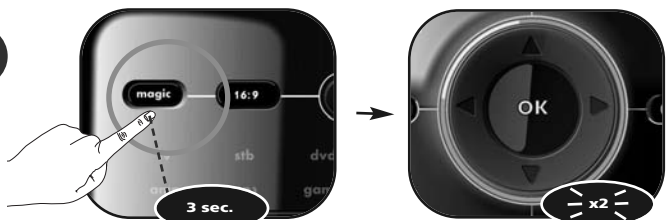

## Controlo de volume

Esta característica dá a possibilidade de definir o Volume (VOL+, VOL- e Mute) para controlar sempre um determinado dispositivo (por ex., tv), independentemente da tecla de modo do dispositivo (tv, stb, dvd, amp, mp3 ou game) que for seleccionada.

Neste exemplo, vamos definir o Controlo de Volume (VOL+, VOL- e Mute) para "volume de tv":

1

Prima sem largar a tecla **magic** durante 3 seg. --> O anel Azul acende duas vezes.

2

Prima **9 9 3**.

--> O anel Azul acende duas vezes.

3

Selecione o dispositivo correspondente, por ex., **tv**.

4

Prima a tecla **magic** para guardar as suas definições.

O anel Azul acende duas vezes.

**Agora definiu o Controlo de Volume para "volume de tv". As teclas VOL+, VOL- e Mute controlarão sempre um o "volume tv", independentemente de outras teclas de modos de dispositivo (tv, stb, dvd, amp, mp3 ou game) seleccionadas.**