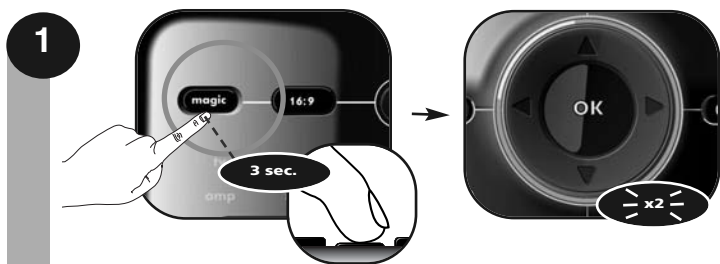

ONE FOR ALL SimpleSet™

Hitachi

	tv	stb	dvd
1	Hitachi	Virgin Media	JVC
2	IVG	Foxtel	LG

- **(English)** ATTENTION: If your original remote control did not have a Power key the "pause" function will be send instead. Please start a dvd/mp3 playing before performing SimpleSet.
- **(Deutsch)** ACHTUNG: Wenn Ihre Original-Fernbedienung nicht über eine Ein/Aus-Taste verfügt, wird stattdessen der Befehl „Pause“ gesendet. Starten Sie vor der Ausführung von „SimpleSet“ eine DVD-/MP3-Wiedergabe.
- **(Español)** ATENCIÓN: si el mando a distancia original no tenía botón de encendido, se transmitirá la función de pausa en su lugar. Reproduzca un dvd/mp3 antes de realizar el proceso de configuración SimpleSet.
- **(Français)** ATTENTION : si votre télécommande d'origine n'était pas dotée d'une touche marche/arrêt, c'est la fonction « pause » qui lui est substituée. Démarrez la lecture d'un DVD/MP3 avant d'effectuer la programmation SimpleSet.
- **(Português)** ATENÇÃO: Se o seu controlo remoto original não tiver uma tecla de Alimentação, será enviada a função de "pausa". Inicie a reprodução de dvd/mp3 antes de efectuar a Configuração SimpleSet.
- **(Italiano)** ATTENZIONE: se sul telecomando originale non era presente il tasto di alimentazione (Power), verrà utilizzata la funzione "pause". Prima di eseguire SimpleSet, avviare la riproduzione di un dvd/mp3.
- **(Nederlands)** LET OP: als uw oorspronkelijke afstandsbediening geen aan/uit-knop had, wordt het signaal voor de pauze functie verzonden. Start het afspelen van een DVD/MP3 voordat u SimpleSet uitvoert.
- **(Polski)** UWAGA: Jeśli oryginalny pilot nie miał przycisku włączania/wyłączania, zostanie wysłany sygnał „pauza”. Przed rozpoczęciem szybkiej konfiguracji należy włączyć odtwarzanie dvd/mp3.
- **(Česky)** POZOR: Pokud původní dálkový ovladač není vybaven tlačítkem Power, bude místo toho odeslán signál funkce „Pause“ (Pozastavení). Před použitím sady SimpleSet zahajte přehrávání DVD/MP3.