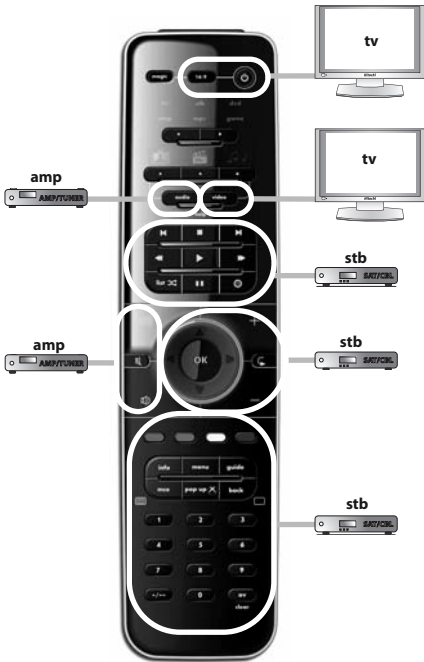

## Español

Antes de comenzar, compruebe que la marca de su dispositivo aparece en la lista de marcas de SimpleSet y qué número se le ha asignado (p. ej., tv Hitachi = 1).

- 1 Mantenga pulsado MAGIC durante 3 segundos hasta que el indicador circular azul alrededor de la tecla OK se ilumine dos veces.
- 2 Seleccione el dispositivo que desea configurar (p. ej., tv).
- 3 Mantenga pulsado la tecla del número asignado a su marca (p. ej., para tv Hitachi = pulse 1) hasta que el dispositivo se apague (máx. 36 segundos). El indicador circular LED de color azul y el indicador LED del dispositivo correspondiente se iluminarán cada 3 segundos mientras se esté transmitiendo la señal. **Asegúrese de soltar esta tecla una vez apagado el dispositivo para completar la configuración.**

## Français

Vérifiez tout d'abord que la marque de votre appareil figure dans la liste « SimpleSet » et repérez la touche numérique qui y est associée (tv Hitachi = 1, par exemple).

- 1 Maintenez la touche MAGIC enfoncée pendant 3 secondes, jusqu'à ce que l'anneau (bleu) autour de la touche OK clignote deux fois.
- 2 Sélectionnez l'appareil à programmer (« tv » par exemple).
- 3 Maintenez la touche numérique correspondant à votre marque enfoncée (pour une télévision Hitachi, par exemple, appuyez sur 1), jusqu'à ce que l'appareil s'éteigne (maximum 36 secondes). L'anneau lumineux bleu et la diode de mode correspondant à l'appareil s'allument toutes les 3 secondes pendant l'émission d'un signal d'alimentation. Relâchez la touche dès que votre appareil s'éteint pour terminer la configuration.

## “listen to music”

- 1** = amp + mp3
- 2** = amp + dvd
- 3** = amp + game

watch tv

: **1** = tv + stb

watch tv

: **2** = tv + stb + amp

watch tv

: **3** = tv + amp