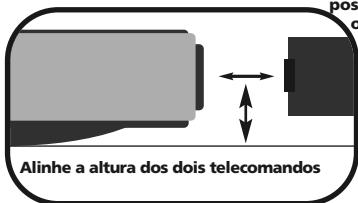

por ex.,  
Telecomando  
original  
(operacional)

(Cópia)

1

Prima sem largar a tecla **magic** durante 3 seg.

--> O anel Azul acende duas vezes

2

Prima **9 7 5**.

--> O anel Azul acende duas vezes.

3

Seleccione o dispositivo  
correspondente,  
por ex., a **tv**.

4

**ATENÇÃO:** Coloque os dois telecomandos numa superfície plana. Certifique-se de que as extremidades que normalmente aponta para o seu dispositivo estão viradas uma para a outra.