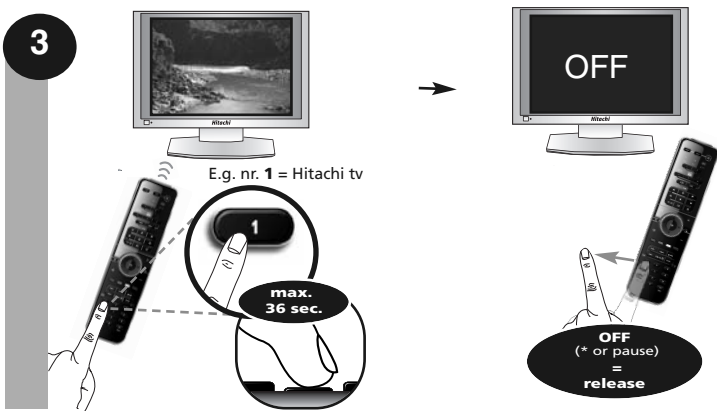

ONE FOR ALL SimpleSet™

Hitachi

	tv	stb	dvd
1	Hitachi	Virgin Media	JVC
2	IVG	Foxtel	LG

- **(English)** ATTENTION: If your original remote control did not have a Power key the "pause" function will be send instead. Please start a dvd/mp3 playing before performing SimpleSet.
- **(Deutsch)** ACHTUNG: Wenn Ihre Original-Fernbedienung nicht über eine Ein/Aus-Taste verfügt, wird stattdessen der Befehl „Pause“ gesendet. Starten Sie vor der Ausführung von „SimpleSet“ eine DVD-/MP3-Wiedergabe.
- **(Español)** ATENCIÓN: si el mando a distancia original no tenía botón de encendido, se transmitirá la función de pausa en su lugar. Reproduzca un dvd/mp3 antes de realizar el proceso de configuración SimpleSet.
- **(Français)** ATTENTION : si votre télécommande d'origine n'était pas dotée d'une touche marche/arrêt, c'est la fonction « pause » qui lui est substituée. Démarrez la lecture d'un DVD/MP3 avant d'effectuer la programmation SimpleSet.
- **(Português)** ATENÇÃO: Se o seu controlo remoto original não tiver uma tecla de Alimentação, será enviada a função de "pausa". Inicie a reprodução de dvd/mp3 antes de efectuar a Configuração SimpleSet.
- **(Italiano)** ATTENZIONE: se sul telecomando originale non era presente il tasto di alimentazione (Power), verrà utilizzata la funzione "pause". Prima di eseguire SimpleSet, avviare la riproduzione di un dvd/mp3.
- **(Nederlands)** LET OP: als uw oorspronkelijke afstandsbediening geen aan/uit-knop had, wordt het signaal voor de pauze functie verzonden. Start het afspelen van een DVD/MP3 voordat u SimpleSet uitvoert.
- **(Polski)** UWAGA: Jeśli oryginalny pilot nie miał przycisku włączania/wyłączania, zostanie wysłany sygnał „pauza”. Przed rozpoczęciem szybkiej konfiguracji należy włączyć odtwarzanie dvd/mp3.
- **(Česky)** POZOR: Pokud původní dálkový ovladač není vybaven tlačítkem Power, bude místo toho odeslán signál funkce „Pause“ (Pozastavení). Před použitím sady SimpleSet zahajte přehrávání DVD/MP3.