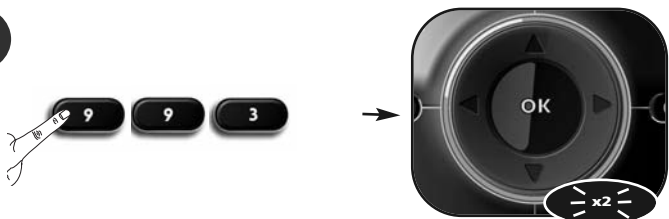

## Controlo de volume

Esta característica dá a possibilidade de definir o Volume (VOL+, VOL- e Mute) para controlar sempre um determinado dispositivo (por ex., tv), independentemente da tecla de modo do dispositivo (tv, stb, dvd, amp, mp3 ou game) que for seleccionada.

Neste exemplo, vamos definir o Controlo de Volume (VOL+, VOL- e Mute) para "volume de tv":

1

Prima sem largar a tecla **magic** durante 3 seg. --> O anel Azul acende duas vezes.

2

Prima **9 9 3**.

--> O anel Azul acende duas vezes.

3

Selecione o dispositivo correspondente, por ex., **tv**.

4

Prima a tecla **magic** para guardar as suas definições.

O anel Azul acende duas vezes.

**Agora definiu o Controlo de Volume para "volume de tv". As teclas VOL+, VOL- e Mute controlarão sempre um o "volume tv", independentemente de outras teclas de modos de dispositivo (tv, stb, dvd, amp, mp3 ou game) seleccionadas.**