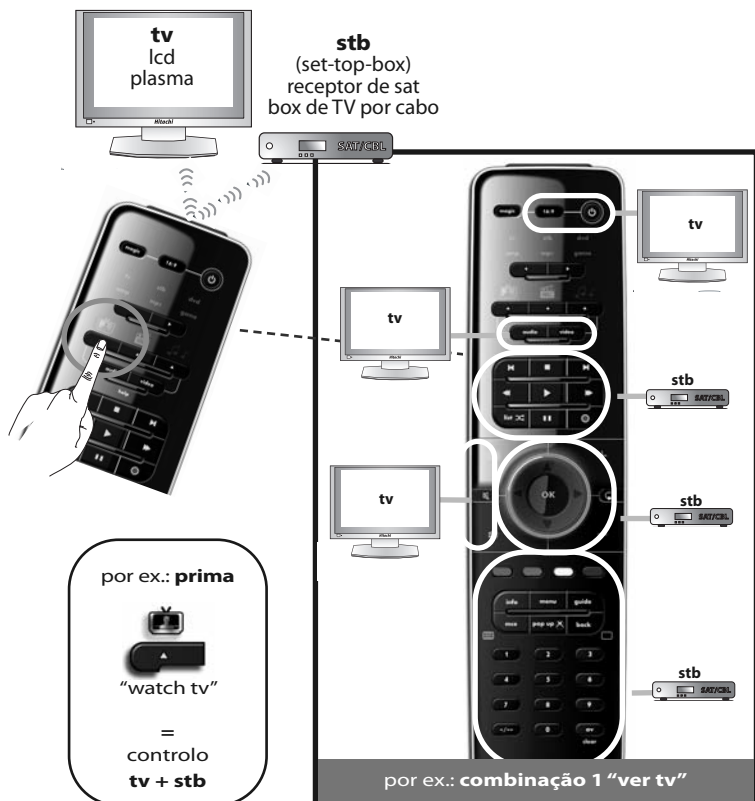

### "watch movie"

(combinação **1**) = tv + dvd

(combinação **2**) = tv + dvd + amp

(combinação **3**) = tv + game

(combinação **4**) = tv + game + amp

### "listen to music"

(combinação **1**) = amp + mp3

(combinação **2**) = amp + dvd

(combinação **3**) = amp + game

(Localize os ecrãs de teclado correspondentes na página 6 – 11)

No exemplo em baixo, activamos "ver tv - combinação 1".  
A configuração do teclado será a mostrada em baixo.

### Exemplo 1 (configuração mostrada em baixo):