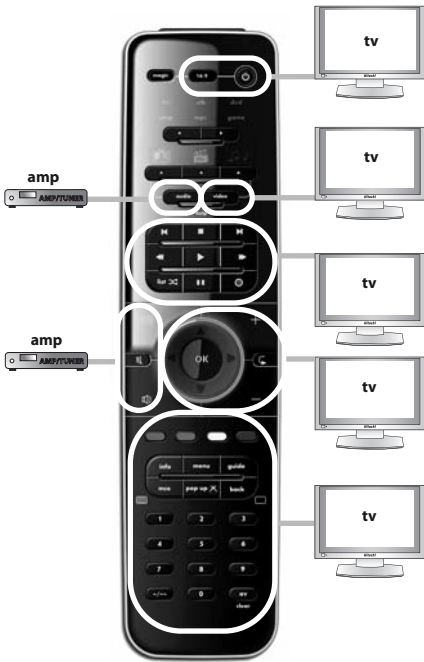

## Español

Antes de comenzar, compruebe que la marca de su dispositivo aparece en la lista de marcas de SimpleSet y qué número se le ha asignado (p. ej., tv Hitachi = 1).

- 1 Mantenga pulsado MAGIC durante 3 segundos hasta que el indicador circular azul alrededor de la tecla OK se ilumine dos veces.
- 2 Seleccione el dispositivo que desea configurar (p. ej., tv).
- 3 Mantenga pulsado la tecla del número asignado a su marca (p. ej., para tv Hitachi = pulse 1) hasta que el dispositivo se apague (máx. 36 segundos). El indicador circular LED de color azul y el indicador LED del dispositivo correspondiente se iluminarán cada 3 segundos mientras se esté transmitiendo la señal. **Asegúrese de soltar esta tecla una vez apagado el dispositivo para completar la configuración.**

## Français

Vérifiez tout d'abord que la marque de votre appareil figure dans la liste « SimpleSet » et repérez la touche numérique qui y est associée (tv Hitachi = 1, par exemple).

- 1 Maintenez la touche MAGIC enfoncée pendant 3 secondes, jusqu'à ce que l'anneau (bleu) autour de la touche OK clignote deux fois.
- 2 Sélectionnez l'appareil à programmer (« tv » par exemple).
- 3 Maintenez la touche numérique correspondant à votre marque enfoncée (pour une télévision Hitachi, par exemple, appuyez sur 1), jusqu'à ce que l'appareil s'éteigne (maximum 36 secondes). L'anneau lumineux bleu et la diode de mode correspondant à l'appareil s'allument toutes les 3 secondes pendant l'émission d'un signal d'alimentation. Relâchez la touche dès que votre appareil s'éteint pour terminer la configuration.

## “listen to music”

- 1** = amp + mp3
- 2** = amp + dvd
- 3** = amp + game

watch tv

: **1** = tv + stb

watch tv

: **2** = tv + stb + amp

watch tv

: **3** = tv + amp