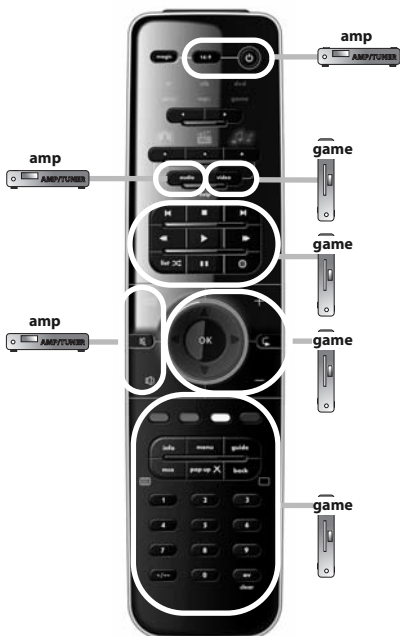

## Español

Antes de comenzar, compruebe que la marca de su dispositivo aparece en la lista de marcas de SimpleSet y qué número se le ha asignado (p. ej., tv Hitachi = 1).

- 1 Mantenga pulsado MAGIC durante 3 segundos hasta que el indicador circular azul alrededor de la tecla OK se ilumine dos veces.
- 2 Seleccione el dispositivo que desea configurar (p. ej., tv).
- 3 Mantenga pulsado la tecla del número asignado a su marca (p. ej., para tv Hitachi = pulse 1) hasta que el dispositivo se apague (máx. 36 segundos). El indicador circular LED de color azul y el indicador LED del dispositivo correspondiente se iluminarán cada 3 segundos mientras se esté transmitiendo la señal. **Asegúrese de soltar esta tecla una vez apagado el dispositivo para completar la configuración.**

# ONE FOR ALL SmartControl™

listen to music : **1** = amp + mp3

listen to music : **2** = amp + dvd

listen to music : **3** = amp + game

- Configuração de Código Directo ..... 45
- Método de Busca ..... 46
- Controlo de Volume ..... 47
- Aprendizagem (cópia) ..... 48
- ONE FOR ALL SmartControl™ ..... 50
- Características adicionais (consulte o manual no nosso Web site)
  - Reatribuição de Modo - Alterar um modo do dispositivo para configurar dois (ou mais) dispositivos do mesmo tipo.
  - Key Magic® - Permite programar funções a partir do telecomando original mesmo que tenha sido PERDIDO ou DANIFICADO
  - Macro - Permite enviar uma sequência de comandos premindo uma única tecla.

## Teclado

Pode configurar os seguintes dispositivos nos 6 modos do dispositivo. Basta seleccionar os modos do dispositivo correspondentes utilizando as teclas de seta para a esquerda e para a direita.