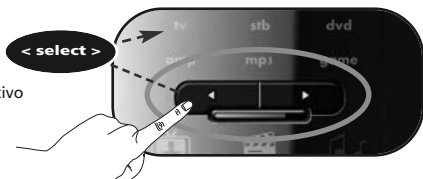

Neste exemplo, vamos definir o Controlo de Volume (VOL+, VOL- e Mute) para "volume de tv":

1

Prima sem largar a tecla **magic** durante 3 seg. --> O anel Azul acende duas vezes.

2

Prima **9 9 3**.

--> O anel Azul acende duas vezes.

3

Selecione o dispositivo correspondente, por ex., **tv**.

4

Prima a tecla **magic** para guardar as suas definições.

O anel Azul acende duas vezes.

**Agora definiu o Controlo de Volume para "volume de tv". As teclas VOL+, VOL- e Mute controlarão sempre um o "volume tv", independentemente de outras teclas de modos de dispositivo (tv, stb, dvd, amp, mp3 ou game) seleccionadas.**