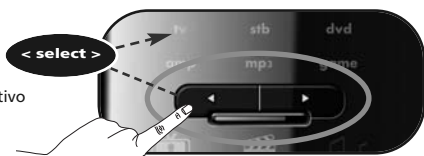

## Método de Busca

1

Prima sem largar a tecla **magic** durante 3 seg. --> O anel Azul acende duas vezes.

2

Selecione o dispositivo correspondente, por ex., a **tv**.

3

Prima **9 9 1**.

--> O anel Azul acende duas vezes.

4

Prima a tecla de **Alimentação (\*\*\*)**

5

Prima **CH+** várias vezes até o dispositivo desligar.

6

Prima a tecla **magic** para guardar as definições.

--> O anel Azul acende duas vezes.

**Parabéns! Já deverá ser possível voltar a LIGAR o dispositivo e controlá-lo com êxito.**