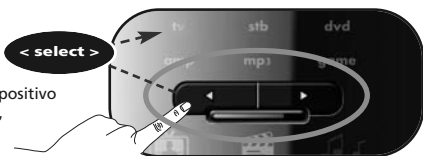

2

Prima sem largar a tecla **magic** durante 3 seg. --> O anel Azul acende duas vezes.

3

Selecione o dispositivo correspondente, por ex., **tv**.

4

Introduza o primeiro código listado para o seu tipo de dispositivo e marca (por e., tv Hitachi = **1576**)