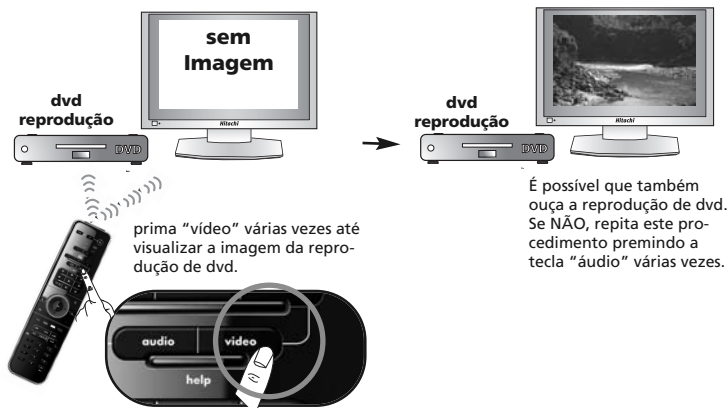

Exemplo 1 (configuração mostrada em baixo):

Como activar a combinação 1 "ver tv"

1) Prima sem largar a tecla magic durante 3 seg. --> O anel Azul acende duas vezes.
2) Prima e solte "ver tv".
3) Prima e solte "1".

Exemplo 2:

Como activar a combinação "ver filme". 2

1) Prima sem largar a tecla magic durante 3 seg. --> O anel Azul acende duas vezes.
2) Prima e solte "ver filme".
3) Prima e solte "2".

Função Entrada/AV no SmartControl

Com o SmartControl (ver tv, ver filme, ouvir música) a função "ajuda" permite encontrar a entrada de A/V (áudio/vídeo) correcta. Basta premir "áudio" várias vezes até ouvir o som do dispositivo correspondente (por ex., amp ou mp3)...ou prima "vídeo" várias vezes para visualizar a imagem do dispositivo correspondente (por ex., stb ou dvd).

Se a função "ajuda" NÃO estiver operacional, é necessário activá-la.

Como activar a função "ajuda" para localizar a entrada de vídeo (ou áudio para amp/mp3) no SmartControl.

1) Prima sem largar a tecla **magic** durante 3 seg. --> O anel Azul acende duas vezes.
2) Prima **Ver tv**. O anel Azul acende duas vezes.
3) Prima **vídeo** (ou áudio). O anel Azul acende duas vezes.

Para desactivar a função "ajuda" no SmartControl

1) Prima sem largar a tecla **magic** durante 3 seg. --> O anel Azul acende duas vezes.
2) Prima **Ver tv**. O anel Azul acende duas vezes.
3) Prima **vídeo** (ou áudio). O anel Azul acende 4 vezes.

- Se a função "ajuda" fornecer a(s) entrada(s) de A/V incorrectas ou uma função diferente, poderá estar a utilizar o código errado. Repita o procedimento "SimpleSet" ou experimente o código seguinte no procedimento "Configuração de Código Directo".

Problema

O telecomando UNIVERSAL não está a executar os comandos correctamente?

A sua marca não consta da Lista de Códigos?

Solução

- Poderá estar a utilizar o código errado!
- Para a **SimpleSet**: Basta repetir a SimpleSet.
- Para a **Configuração de Código Directo**: Tente o código seguinte listado para a sua marca.
- Para o **Método de Busca**: Inicie o Método de Busca novamente para localizar o código correcto.

- Tente o Método de Busca.