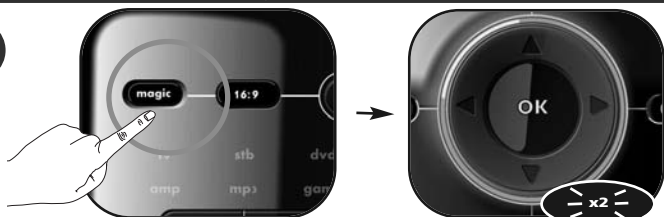

## Método de Busca

1

Prima sem largar a tecla **magic** durante 3 seg. --> O anel Azul acende duas vezes.

2

Selecione o dispositivo correspondente, por ex., a **tv**.

3

Prima **9 9 1**.

--> O anel Azul acende duas vezes.

4

Prima a tecla de **Alimentação (\*\*\*)**

5

Prima **CH+** várias vezes até o dispositivo desligar.

6

Prima a tecla **magic** para guardar as definições.

--> O anel Azul acende duas vezes.

**Parabéns! Já deverá ser possível voltar a LIGAR o dispositivo e controlá-lo com êxito.**