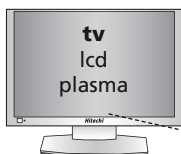

Configuração de Código Directo

1

Localize o código para o seu dispositivo na Lista de Códigos. Os códigos estão listados por tipo de dispositivo e marca. O código mais popular é listado em primeiro lugar. Certifique-se de que o dispositivo está LIGADO (não em modo de espera).

Hitachi

	0109	0363	0606	0044	Hisava	0282	0218	0455	0610
	0714	0715	0455			1908	0714		
Gooding	0487				Kenwood	1908	0009	0009	0508
Goodmans	0634	1259	0036	1037		0753	0821	070	1208
	1248	0037	0072	0009		0780	0556	1070	
	0217	0556	0714	0043	Hitachi	1576	0578	0744	0214
	0668	0371	1909	0044		2207	0719	1057	01484
	0254	0516	0009	0404		0225	1163		
	0035	0480	0560	0335	Hitachi Fujian	0108			
	0218	1908	0630	0661	Hitsu	0009	0610	0455	0218
	1900	0880	1308	0587	HMV	0193			
Gorenje	1376				Höher	0714	1556	0865	1163
GPM	0218				Home Electronics	0606			
Gradiente	0653	0170	1053	0037	Hongmei	0009	0093	0264	
					Hongyan	0264	0412		

2