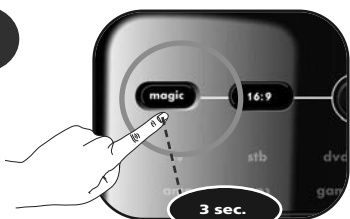

### Como remover um dispositivo do Controlo de Volume

- 1) Prima sem largar a tecla magic durante 3 seg. --> O anel Azul acende duas vezes.
- 2) Prima 9 9 3.
- 3) Selecione a tecla do dispositivo que pretende desactivar do Controlo de Volume.
- 4) Prima Vol -. O anel Azul acende 4 vezes.

## Aprendizagem (cópia)

Esta funcionalidade permite transferir (copiar) uma ou mais funções do seu controlo remoto original (operacional) para o telecomando UNIVERSAL.

Exemplo: Como transferir (copiar) a função "I/II (mono/estéreo)" do telecomando original para a "tecla vermelha" no telecomando UNIVERSAL.

por ex.,  
Telecomando  
original  
(operacional)

(Cópia)

1

Prima sem largar a tecla **magic** durante 3 seg.

--> O anel Azul acende duas vezes

2

Prima **9 7 5**.

--> O anel Azul acende duas vezes.