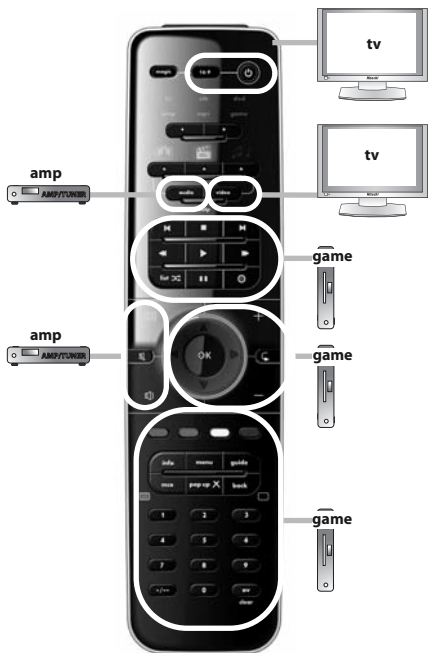

## Español

Antes de comenzar, compruebe que la marca de su dispositivo aparece en la lista de marcas de SimpleSet y qué número se le ha asignado (p. ej., tv Hitachi = 1).

- 1 Mantenga pulsado MAGIC durante 3 segundos hasta que el indicador circular azul alrededor de la tecla OK se ilumine dos veces.
- 2 Seleccione el dispositivo que desea configurar (p. ej., tv).
- 3 Mantenga pulsado la tecla del número asignado a su marca (p. ej., para tv Hitachi = pulse 1) hasta que el dispositivo se apague (máx. 36 segundos). El indicador circular LED de color azul y el indicador LED del dispositivo correspondiente se iluminarán cada 3 segundos mientras se esté transmitiendo la señal. **Asegúrese de soltar esta tecla una vez apagado el dispositivo para completar la configuración.**

# ONE FOR ALL SmartControl™

watch movie : **1** = tv + dvd

watch movie : **2** = tv + dvd + amp

watch movie : 3 = tv + game

watch movie : 4 = tv + game + amp

# ONE FOR ALL SmartControl™

listen to music : **1** = amp + mp3

listen to music : **2** = amp + dvd

listen to music : **3** = amp + game

- Configuração de Código Directo ..... 45
- Método de Busca ..... 46
- Controlo de Volume ..... 47
- Aprendizagem (cópia) ..... 48
- ONE FOR ALL SmartControl™ ..... 50
- Características adicionais (consulte o manual no nosso Web site)
  - Reatribuição de Modo - Alterar um modo do dispositivo para configurar dois (ou mais) dispositivos do mesmo tipo.
  - Key Magic® - Permite programar funções a partir do telecomando original mesmo que tenha sido PERDIDO ou DANIFICADO
  - Macro - Permite enviar uma sequência de comandos premindo uma única tecla.

## Teclado

Pode configurar os seguintes dispositivos nos 6 modos do dispositivo. Basta seleccionar os modos do dispositivo correspondentes utilizando as teclas de seta para a esquerda e para a direita.